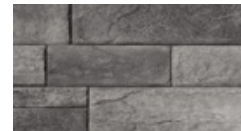

KENYA:

35 pi² par caisse

COIN:

32 pi.lin par caisse

16 pi.lin par demi-caisse

COULEURS

MOORECREST

BLANC AMANDE