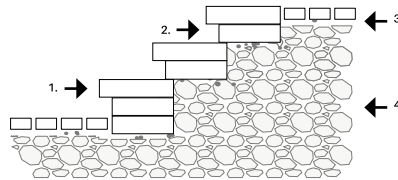

MARCHE COURONNE 90MM

SOLINO

DIMENSIONS

(A)

SOLINO - MARCHE

3 9/16" x 14 1/2" x 18"

90mm x 368mm x 457mm

(B)

COURONNE

3 9/16" x 12" x 18"

90mm x 305mm x 457mm

POIDS

MARCHE: 2812 lbs

COURONNE: 3125 lbs

SPECIFICATIONS

6 rangs

MARCHE

9 pi.lin par rang

54 pi.lin par palette

COURONNE

12 pi.lin par rang

72 pi.lin par palette

INSTALLATIONS

*Inspirations seulement

1. MARCHE
2. COURONNE
3. LIT DE POSE
4. BASE

PALETTE

MARCHE

A	A	A
A	A	A

COURONNE

B	B	B	B
B	B	B	B

COULEURS

CHARBON CENDRÉ