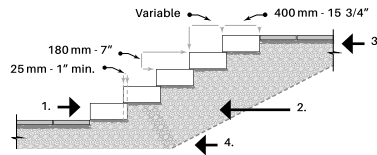

MARCHE 180MM

ORA

DIMENSIONS

(A)

ORA - MARCHE

7 1/8" x 15 3/4" x 48"

180mm x 400mm x 1219mm

POIDS

2825 lbs

SPECIFICATIONS

3 rangs

2 unités par rang

6 unités par palette

INSTALLATIONS

*Inspirations seulement

- | | |
|-----------|----------------|
| 1. MARCHE | 3. LIT DE POSE |
| 2. BASE | 4. GEOTEXTILE |